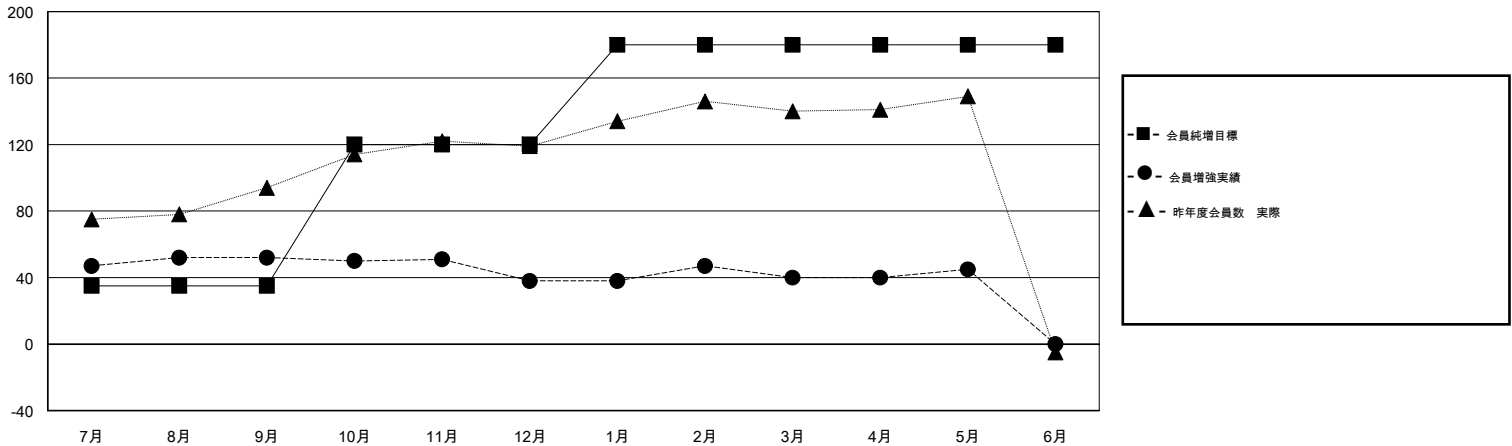

MONTHLY MEMBERSHIP PROGRESS REPORT

District 335 C

Results as of: 05/31/2019

GMT: MASAYOSHI MARUYAMA, YASUHISA NAKAMURA

地域 JAPAN

GMT会則地域

クラブ				名			
結果 : 2018-2019				結果 : 2018-2019			
四半期	新クラブ目標	新クラブ	解散クラブ	四半期	会員純増目標	会員増強実績	退会者(転籍を含む) 実際
7月/8月/9月	0	0	0	7月/8月/9月	35	123	62
10月/11月/12月	0	0	0	10月/11月/12月	85	41	54
1月/2月/3月	0	0	0	1月/2月/3月	60	48	44
4月/5月/6月	0	0	0	4月/5月/6月	0	35	29

新クラブ目標及び実績累計

会員目標及び実績累計

解散クラブ: 0	81 CLUBS OF 109 一名以上の新会員を登録	男女別 男性 3,305 (82.09%) 女性 721 (17.91%) 女性%年度目標: 20%
退会者 物故会員 40 クラブ解散 0 その他 149 合計 189	会員累計データを見るには、ここをクリック	世帯主/家族会員合計 774 国際会費半額の家族会員 400